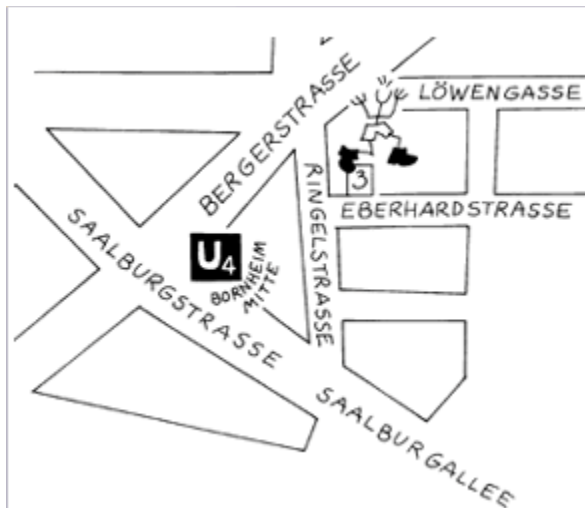

# Ihr Weg zu uns:

Ein Behindertenparkplatz ist vorhanden. In Bornheim gibt es eine Parkraumbewirtschaftung. Sie werden leicht einen gebührenpflichtigen Parkplatz in unserer Nähe finden.

**REWE Parkhaus, Heidestraße 139** (Entfernung 220 m, ca. 3 Minuten), wenn Sie das Parken mit einem Einkauf bei REWE verbinden, parken Sie bis zu 90 Minuten hier kostenlos

**Parkhaus im Prüfling 17-19** (Entfernung 500 m, ca. 6 Minuten)

**Bürgerhaus / Saalbau Bornheim, Arnsburger Str. 24** (Entfernung 750 m, ca. 8 Minuten), von hier aus können Sie Ihren Besuch bei uns mit einem Bummel über die Berger Straße verbinden.

## Einfacher ist es mit Bus und Bahn:

- **U4** Richtung Seckbacher Landstraße  
Ausstieg Bornheim Mitte
- Bergerstraße Richtung Seckbach
- rechts Ringelstraße
- 1. links Eberhardstraße 3
  
- **Straßenbahn** Linie 12
  
- **Busse** Linien 34, 38, 43, 103