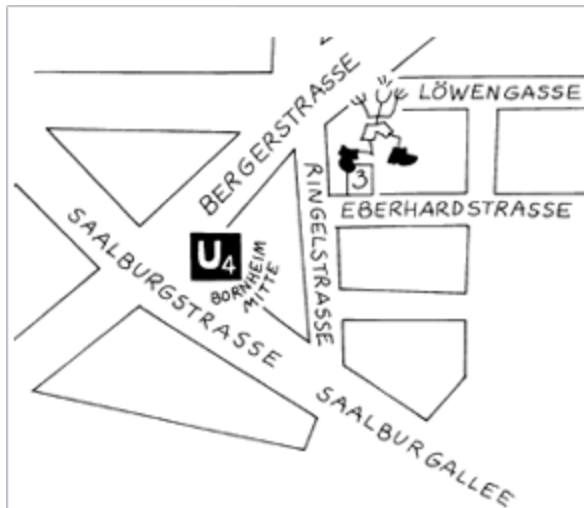

Ihr Weg zu uns:

Ein Behindertenparkplatz ist vorhanden, ansonsten ist die Parksituation in Bornheim schwierig und wir empfehlen Ihnen drei Parkhäuser in der Nähe:

REWE Parkhaus Heidestraße 139 (Entfernung 220 m, ca. 3 Minuten), wenn Sie das Parken mit einem Einkauf bei REWE verbinden, parken Sie hier kostenlos

Parkhaus im Prüfling 17-19 (Entfernung 500 m, ca. 6 Minuten)

Bürgerhaus / Saalbau Bornheim, Arnsburger Str. 24 (Entfernung 750 m, ca. 8 Minuten), von hier aus können Sie Ihren Besuch bei uns mit einem Bummel über die Berger Straße verbinden.

Einfacher ist es mit Bus und Bahn:

- **U4** Richtung Seckbacher Landstraße
- Ausstieg Bornheim Mitte
- Bergerstraße Richtung Seckbach
- rechts Ringelstraße
- 1. links Eberhardstraße 3

- **Straßenbahn** Linie 12

- **Busse** Linien 34, 38, 43, 103